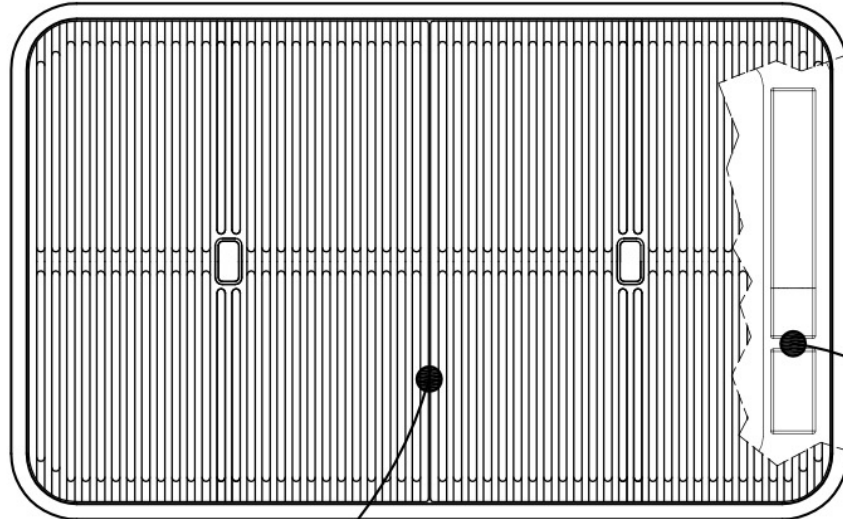

8100 603

Grid
Griglia
x2

8499 000

Mixer tap
Miscelatore