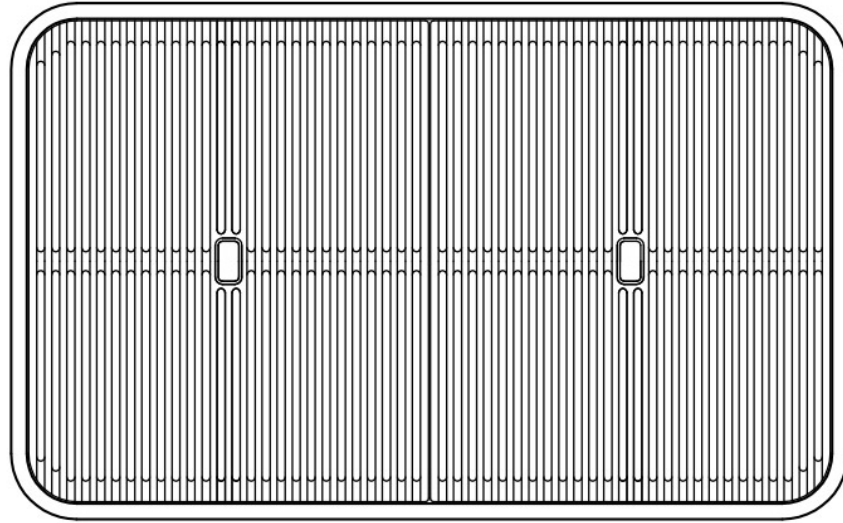

8100 603

Grid
Griglia
x2

8499 000

Mixer tap
Miscelatore