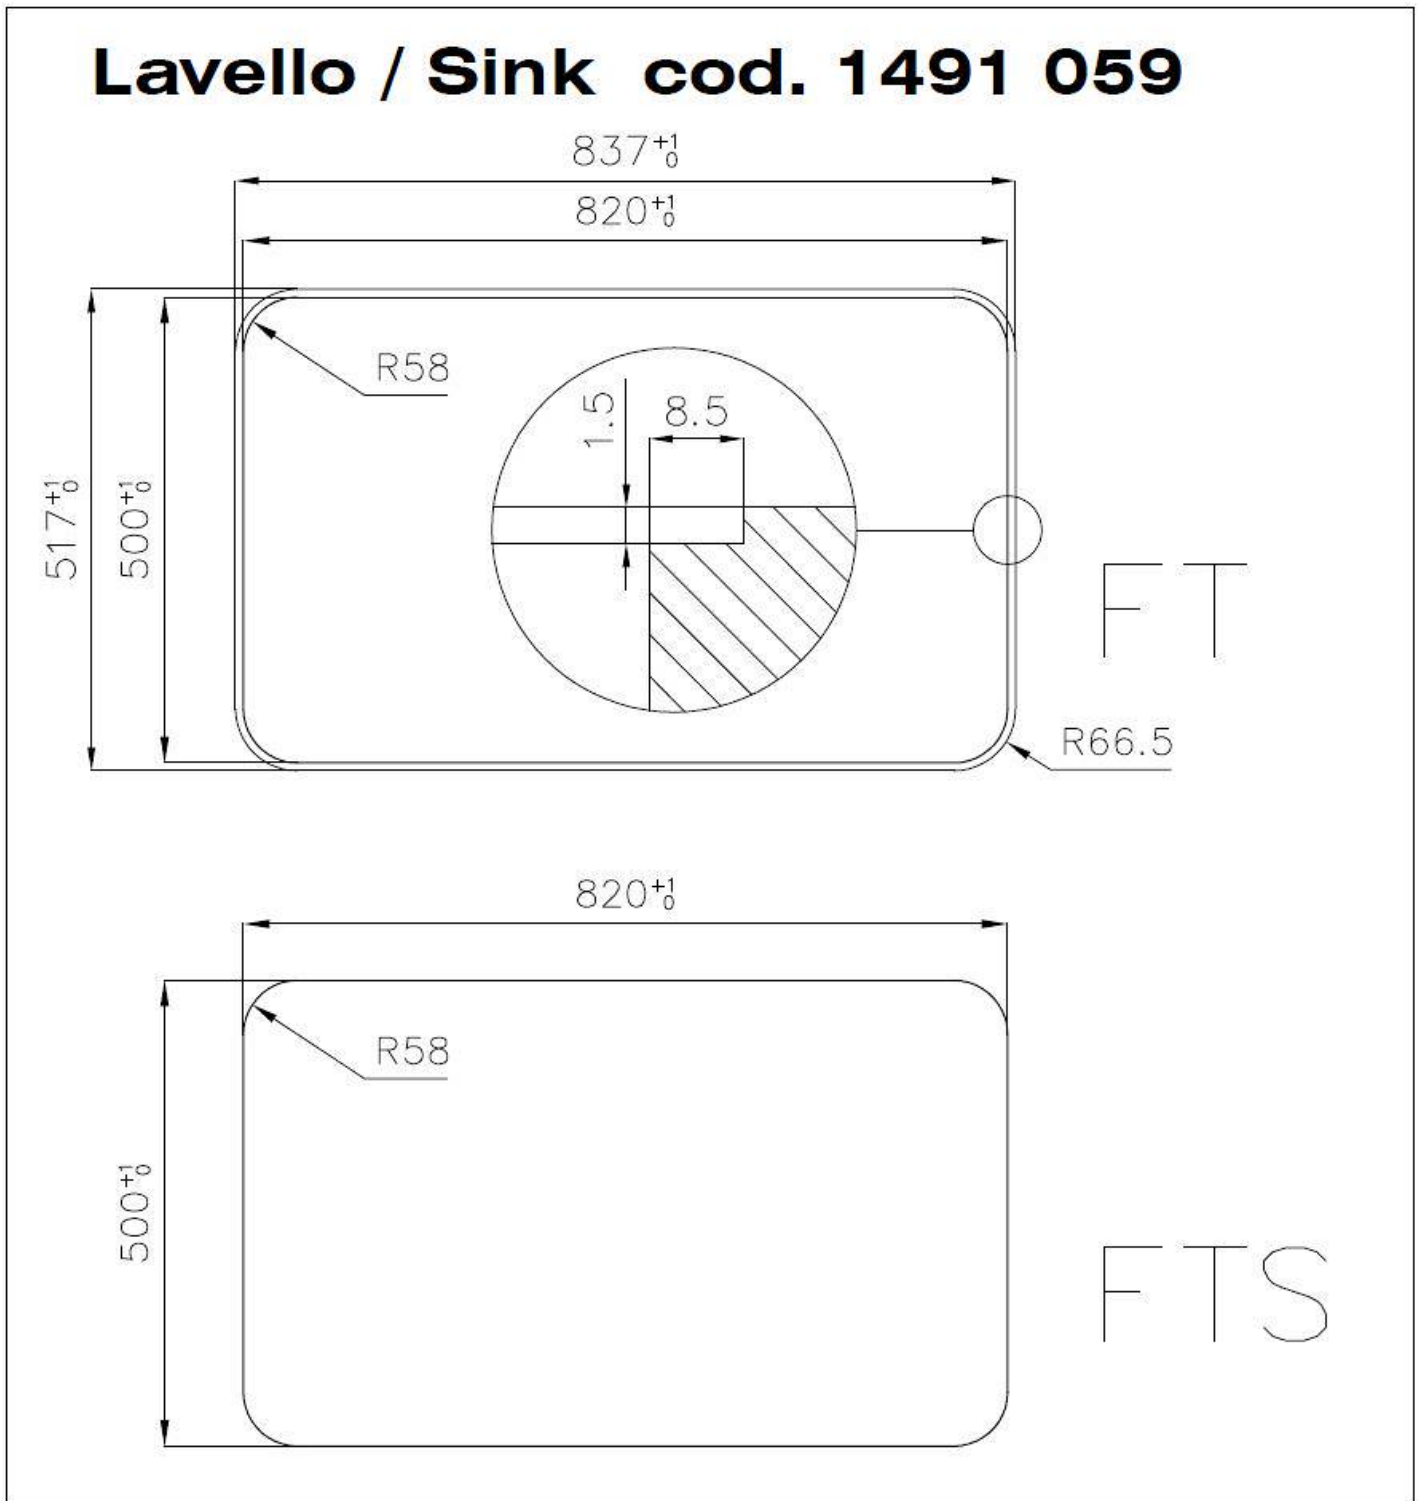

DETTAGLI

Bordo Installazione Sopratop | Filotop

Finitura Spazzolato Foster

Materiale Acciaio inox AISI 304

Texture Spazzolato

Base 80 cm

Dimensioni 835x515 mm

Dotazioni standard Ganci di fissaggio, guarnizione, piletta, troppo-pieno e sifone, Imballo in scatola

Fori Mixer 3 fori di serie

Foro incasso Vedi scheda tecnica

Gocciolatoio No

Larghezza 84 cm

Misura vasca 710 x 400 mm

Numero vasche 1 vasca

Piletta Piletta con comando automatico SPACE (PUSH)

IN DOTAZIONE

1 x Miscelatore Eclipse 8499
000
2 x Griglie Black 8100 603
1 x Piletta automatica Space
Push 8407 116

DATI TECNICI

8100 603

Grid
Griglia
x2

8499 000

Mixer tap
Miscelatore

Lavello / Sink cod. 1491 059

GALLERIA FOTOGRAFICA