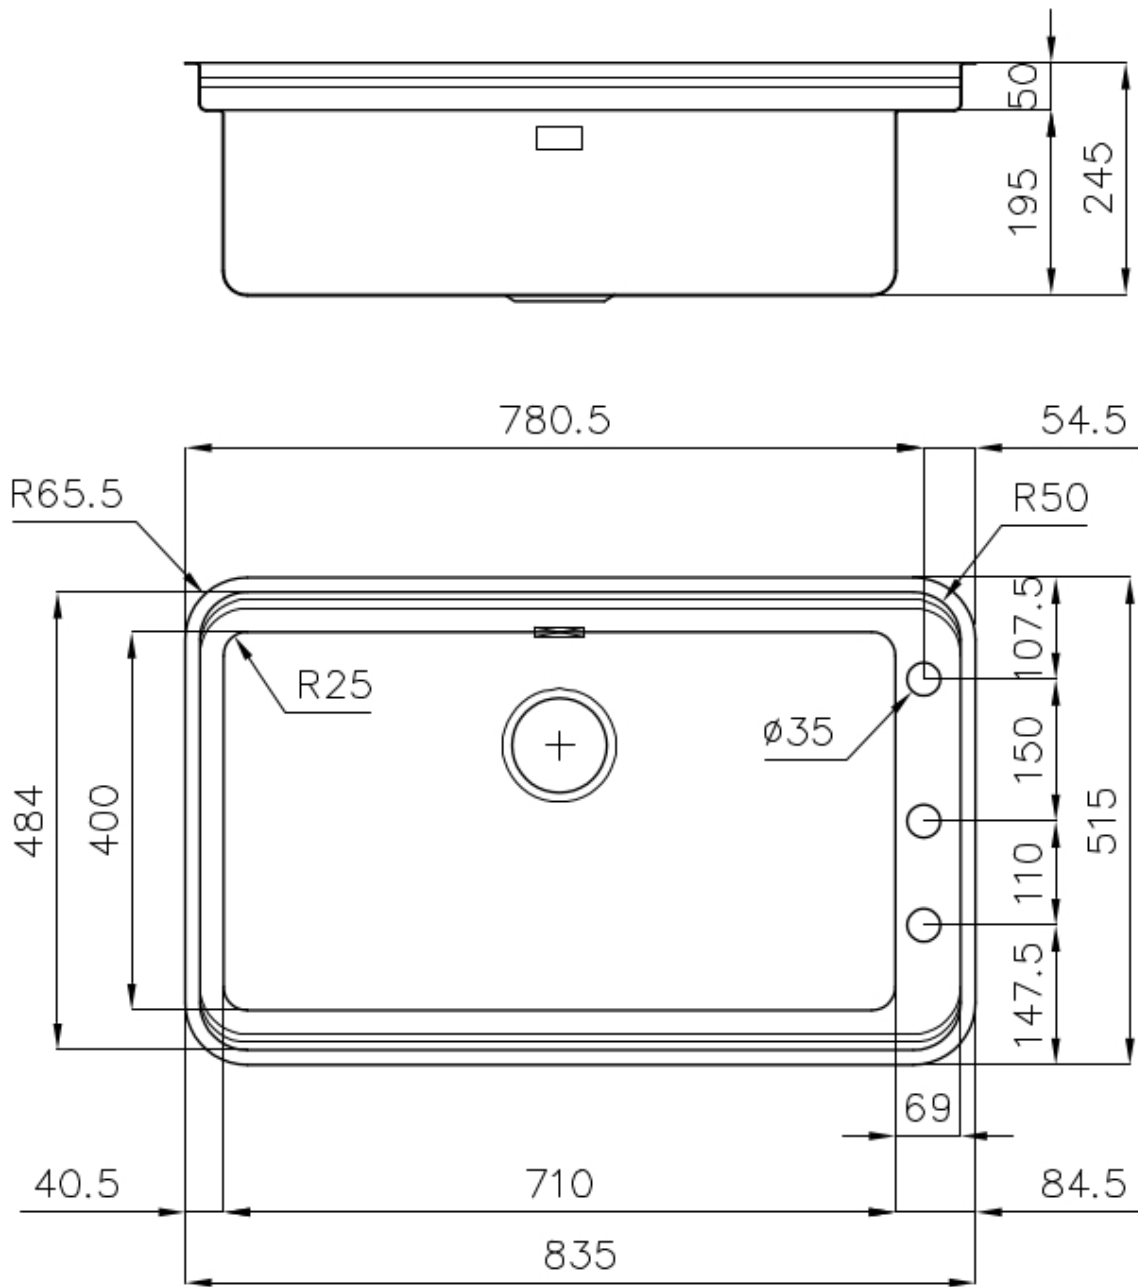

1 x Miscelatore Eclipse 8499
000
2 x Griglie Black 8100 603
1 x Piletta automatica Space
Push 8407 116

DATI TECNICI